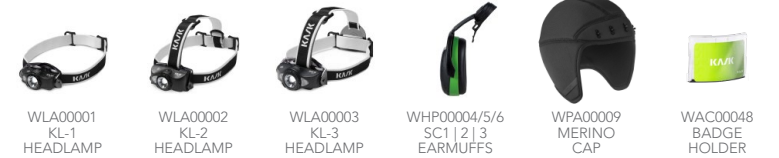

WVI00041 | 42 - 500
ZEN FOAM S | M
VISOR
CLEAR

WVI00014
ARC VISOR
CLASS 1

WVI00034
ARC VISOR
CLASS 2 ERGO

ZENITH X AIR COMBO EN 397 - EN 50365

 490 g (helmet)

- WHE00078-203 ORANGE
- WHE00078-221 YELLOW FLUO
- WHE00078-210 BLACK